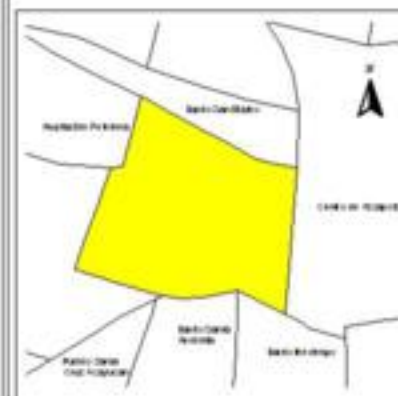

### ÍNDICE DE DESARROLLO SOCIAL

Delegación: Azcapotzalco  
Colonia: Pueblo San Francisco  
Tetecala  
Grado de desarrollo: Medio